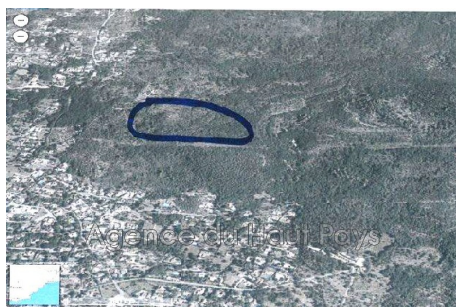

Agence du Haut Pays - 1, Place du Général de Gaulle - 06530 Saint-Cézaire-Sur-Siagne
Tél. +33 (0)4 93 60 21 31 - info@agenceduhautpays.com - www.agenceduhautpays.com